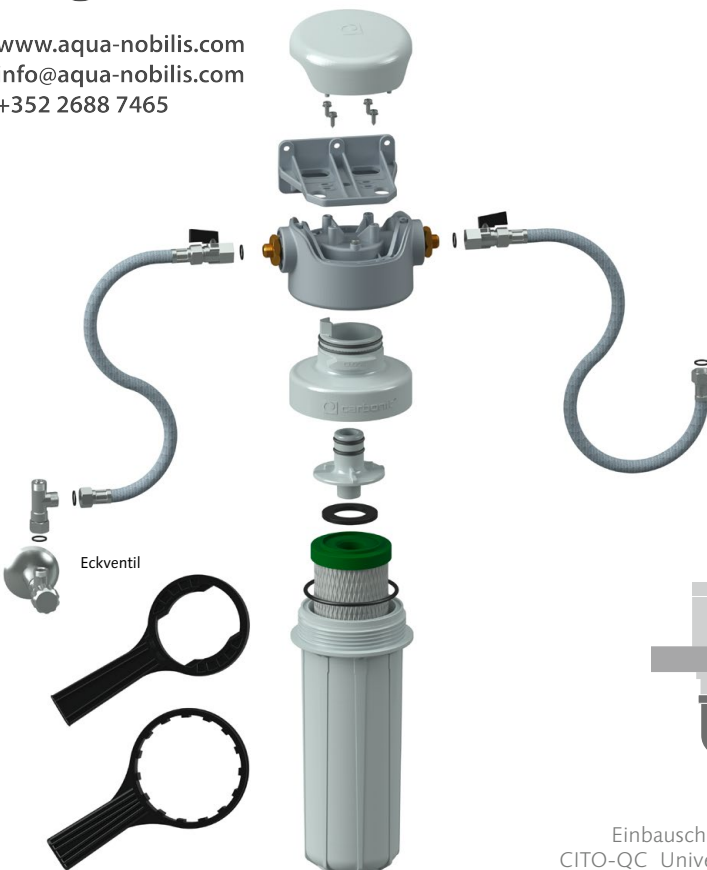

CITO-QC Classic/Universal/Basic

■ BESCHREIBUNG:

Untertisch-Wasserfilter zur Erzeugung von gereinigtem Trinkwasser. Der QuickConnect (QC) Schnellverschluss sichert einfachste Handhabung, denn Wasserzu- und -ablauf werden bei der Montage durch automatische Ventile geschlossen (kein Wasseraustritt). Der Filterpatronenwechsel kann einfach in der Spüle erfolgen.

■ ANWENDUNGSBEREICH:

Der Filter wird üblicherweise unter der Küchenspüle installiert. Entweder als Abzweig zwischen Kaltwassereckventil und Küchenarmatur (Classic), dabei ist auf der Spüle ein separater Wasserhahn vorzusehen, oder direkt in die Kaltwasserleitung von Eckventil zur Küchenarmatur (Universal), dabei wird das gesamte Kaltwasser gefiltert.

■ LEISTUNGSPARAMETER:

Teilenr.:	120QC-... siehe erhältliche Versionen
Maße:	Filtereinheit ohne Anschlüsse (B x H x T): 140 x 378 x 146 mm
Gewicht:	Gehäuse mit Patrone (ohne Anschlusschläuche) trocken: ca. 1,9 kg, nass: ca. 3,0 kg
Material:	PP (Gehäuse, Patronendeckel), PEX (Schläuche). Alle wasserberührenden Materialien sind für den Einsatz mit Lebensmitteln geeignet.
Durchfluss:	ca. 120 Liter pro Stunde mit NFP Premium (Classic), ca. 480 Liter pro Stunde mit IFP Puro (Universal), bei 4 bar Wasserdruck
Schadstoffrückhaltung:	wird ausschließlich durch die eingesetzte Filterpatrone bestimmt.

AQUA NOBILIS

www.aqua-nobilis.com
 info@aqua-nobilis.com
 +352 2688 7465

Einbauschema
CITO-QC Universal

Einbauschema
CITO-QC Classic

QuickConnect Verbindung zwischen Filtergehäuse und Kopf

■ EINSATZHINWEISE: